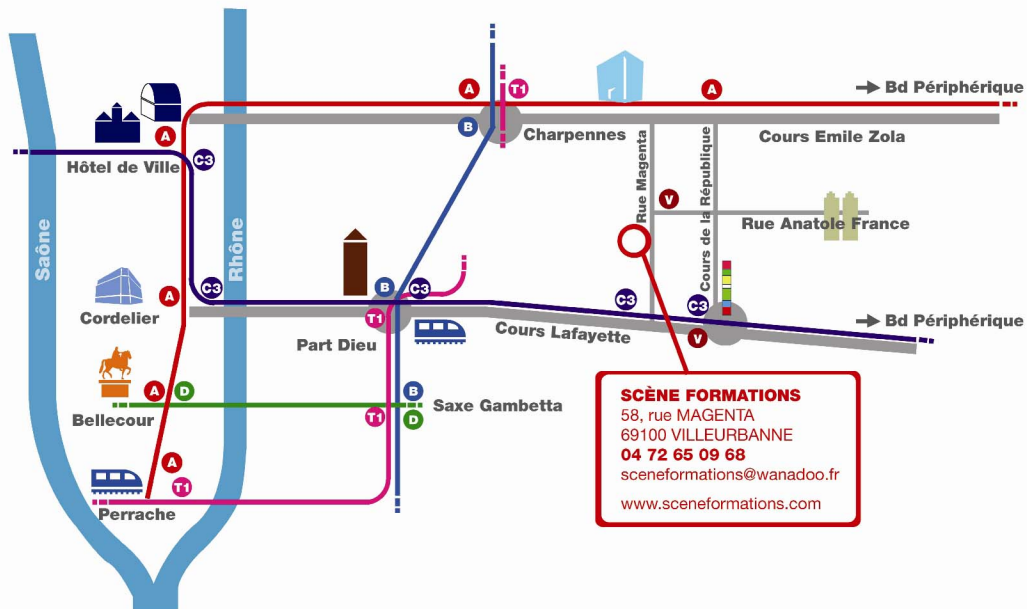

## Comment venir ?

## En venant de ...

Hôtel de Ville  
15min

Cordelier  
15min

Bellecour  
20min

Perrache  
25min

Part Dieu  
10min

Grattes-Ciel  
10min

Saxe Gambetta  
15min

Charpennes  
10min

## Stations et arrêts les plus proches

Station de métro République  
proche Immeuble Quartz  
et du Cours de la République

Arrêts de Bus Alsace ou  
Institut d'art contemporain  
proche du "Totem"

Station de Vélov'  
proche du "Totem"  
ou Rue Anatole France